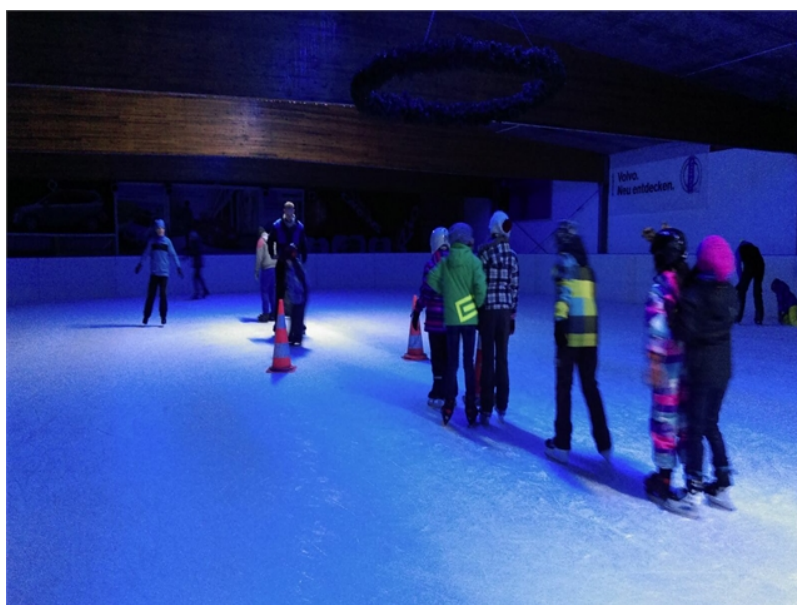

Das Ski & Bike Team möchte alle Kinder, Jugendliche und Eltern zum Familien-Mountainbike-Rennen auf die Isabella nach Crostau einladen. Wir treffen uns am Sonntag, den 19.06.2016 um 14.00 Uhr am Grillplatz "Isabella" 14.30 Uhr starten die Biker zum kleinen oder auch großen Rundkurs. Danach wollen wir den Tag mit einer leckeren Bratwurst, dem einen oder anderen Getränk und Spiel und Spaß ausklingen lassen. Bitte gebt uns bis zum 15.06.2016 Bescheid, wer von Euch und Euren Eltern teilnehmen kann.

Bis dahin Ski & Bike Vorstand und Trainer

**06.03.2016 - Skiausfahrt und Auswertung Fotowettbewerb**

Eine sehr gelungene Ausfahrt gab es am Samstag für Vereinsmitglieder und Gäste zum Abschluß der Saison auf den Keilberg in CZ. Das Wetter war in diesem Jahr auf unserer Seite. Bei Sonnenschein und sehr guten Pistenbedingungen vergingen die Stunden leider viel zu schnell. Das führte dazu, das einige Sportler die Zeit nicht im Blick hatten und fast noch zu spät zur Rückfahrt kamen. Vielen Dank für's Warten. Im Bus wurde dann noch unser Fotowettbewerb ausgewertet, wobei es für alle Teilnehmer tolle Preise gab.

**27.02.2016 - Training in der Eishalle**

Ein etwas anderes Gleichgewichtstraining absolvierten die beiden Trainingsgruppen am Mittwoch auf der Elchbahn in Bautzen. Unter Anleitung eines erfahrenen Eisläufers verbrachten die Kinder über eine Stunde auf zwei Kufen. Auch unsere jüngsten Sportler die Anfangs noch Hilfestellung von den Trainern und Eltern bekamen, glitten zum Ende der Trainingseinheit freihändig und ohne fremde Hilfe über das Eis.

**Wir danken den Trainern, Eltern und der Elchbahn Bautzen für diese sehr gelungene Sportstunde.**

[\\_ >>> Weitere Bilder <<<](#)

**01.02.2016 - Skiausfahrt am 05.03.2016**

Für alle Schneesportler,

**Einladung zum Saison-Finale im SKIAREAL KLINOVEC!**